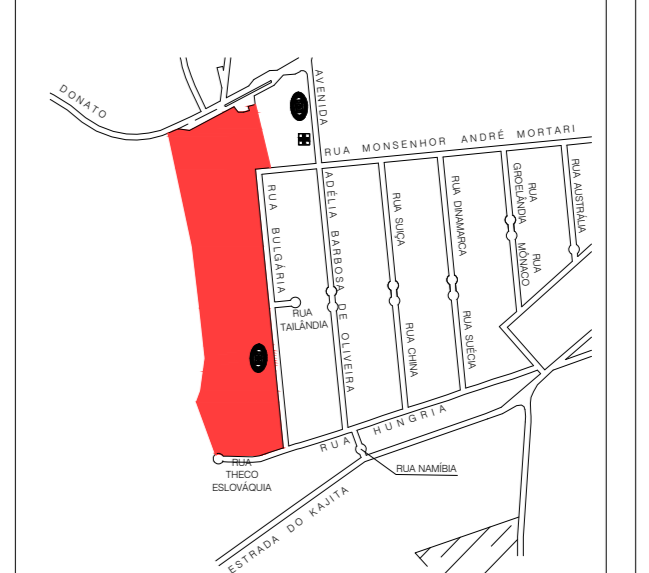

LEGENDA

- Mourão
- Portão
- Mureta
- Tela

REFORMA NO PARQUE DA CIDADE NO BAIRRO VILAREJO

FOLHA 2/2

PROJETO DE REFORMA DO ALAMBRADO - TRECHO 2

LOCAL: CABREÓVA - SP
ENDEREÇO: BAIRRO JARDIM VILAREJO, RUA BULGÁRIA, S/N.
PROPRIETÁRIO: PREFEITURA MUNICIPAL DE CABREÓVA

SITUAÇÃO SEM ESCALA:
PARQUE COLINA DO LAGO